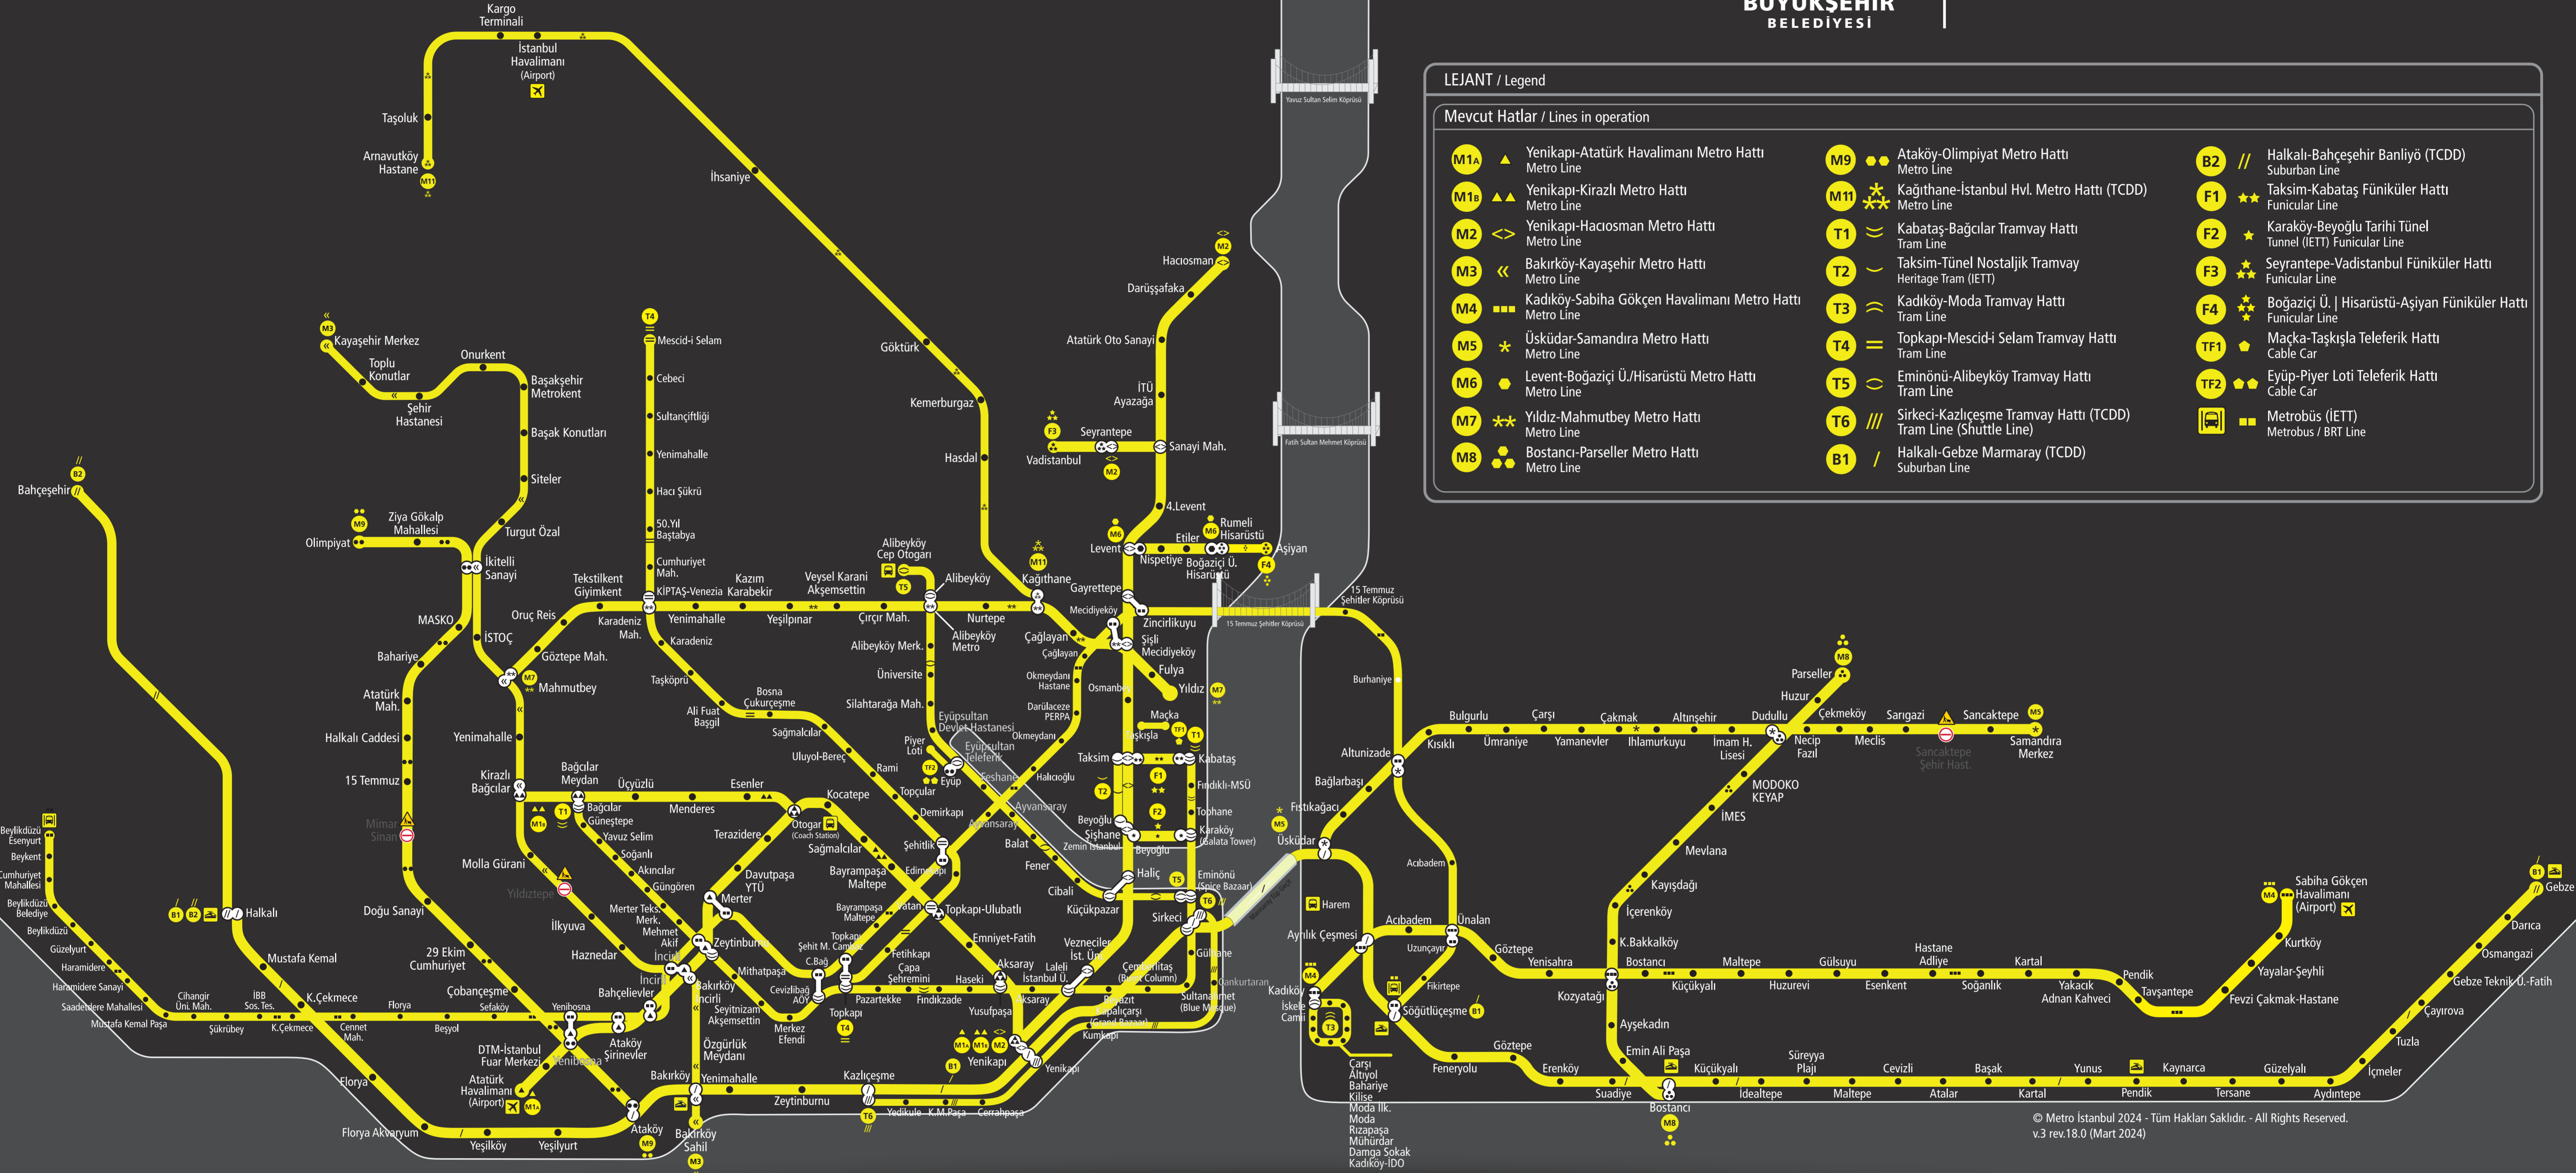

İstanbul Raylı Sistemler Kontrast Ağ Haritası

Istanbul Railway Network Contrast Color Map

LEJANT / Legend					
Mevcut Hatlar / Lines in operation					
M1A ▲	Yenikapı-Atatürk Havalimanı Metro Hattı Metro Line	M9 ●●	Ataköy-Olimpiyat Metro Hattı Metro Line	B2 //	Halkalı-Bahçeşehir Banliyö (TCDD) Suburban Line
M1b ▲▲	Yenikapı-Kirazlı Metro Hattı Metro Line	M11 ✨	Kağıthane-İstanbul Hvl. Metro Hattı (TCDD) Metro Line	F1 ★★	Taksim-Kabataş Füniküler Hattı Funicular Line
M2 <>	Yenikapı-Hacıosman Metro Hattı Metro Line	T1 ☺	Kabataş-Bağcılar Tramvay Hattı Tram Line	F2 ★	Karaköy-Beyoğlu Tarihi Tünel Tünel (ETT) Funicular Line
M3 <<	Bakırköy-Kayaşehir Metro Hattı Metro Line	T2 ☺	Taksim-Tünel Nostaljik Tramvay Heritage Tram (İETT)	F3 ★★	Seyrantepe-Vadistanbul Füniküler Hattı Funicular Line
M4 ---	Kadıköy-Sabiha Gökçen Havalimanı Metro Hattı Metro Line	T3 ☺	Kadıköy-Moda Tramvay Hattı Tram Line	F4 ★★	Boğaziçi Ü. Hisarüstü-Aşıyan Füniküler Hattı Funicular Line
M5 ✨	Üsküdar-Samandıra Metro Hattı Metro Line	T4 =	Topkapı-Mescid-i Selam Tramvay Hattı Tram Line	TF1 ●	Maçka-Taşkışla Teleferik Hattı Cable Car
M6 ●	Levent-Boğaziçi Ü./Hisarüstü Metro Hattı Metro Line	T5 ☺	Eminönü-Alibeyköy Tramvay Hattı Tram Line	TF2 ●●	Eyüp-Piyer Loti Teleferik Hattı Cable Car
M7 ✨✨	Yıldız-Mahmutbey Metro Hattı Metro Line	T6 ///	Sirkeci-Kazlıçeşme Tramvay Hattı (TCDD) Tram Line (Shuttle Line)	Metrobüs (İETT)	Metrobüs / BRT Line
M8 ●●	Bostancı-Parseller Metro Hattı Metro Line	B1 /	Halkalı-Gebze Marmaray (TCDD) Suburban Line		

İşaretler / Signs

- İstasyon-Durak / Station-Stop
- ✈️ Havalimanı / Airport
- 🚆 YHT-Hızlı Tren Garı
High Speed Rail Transfer Station
- Hat Başı-Sonu / Terminus
- 🚐 Otogar / Coach Station
- 🌉 Boğaz Köprüleri
Bosphorus Bridges
- Aktarma İşaretleri / Transfer Signs
- 🚗 Metrobüs / Bus Rapid Transit
- 🚶 Marmaray Tüp Geçit
Boğaz Su Altı Geçişi
Underwater Tunnel